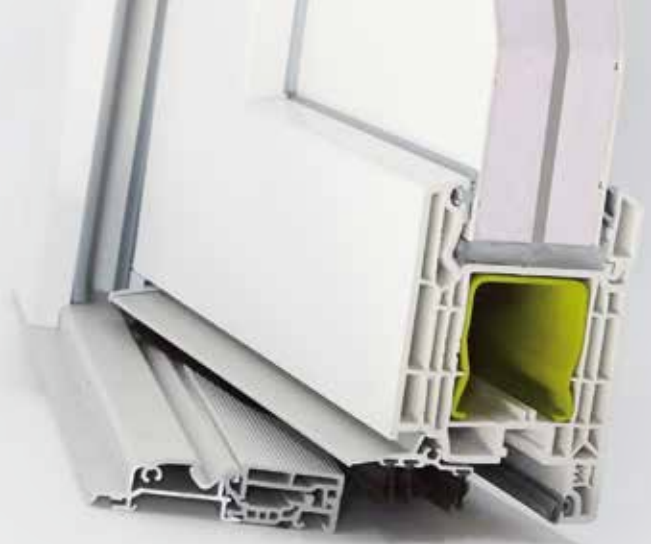

Optimaler Einbruchschutz
mit RC 2-Sicherheitstechnik

Modell 1

- ✓ Zweifach-Verglasung raumseitig durchwurfhemmendes Sicherheitsglas P4A
- ✓ Flügelsprosse 94 mm, von oben fix 600 mm
- ✓ Füllungsplatte mit Metalleinlage, Dicke 24 mm
- ✓ Formschlüssige Falzverklebung
- ✓ Türflügel einwärts öffnend

Modell 2

- ✓ Zweifach-Verglasung raumseitig durchwurfhemmendes Sicherheitsglas P4A
- ✓ Flügelsprosse 94 mm, von unten fix 900 mm
- ✓ Füllungsplatte mit Metalleinlage, Dicke 24 mm
- ✓ Formschlüssige Falzverklebung
- ✓ Türflügel einwärts öffnend

Modell 3

- ✓ Zweifach-Verglasung raumseitig durchwurfhemmendes Sicherheitsglas P4A⁽¹⁾
- ✓ Formschlüssige Glaskantenverklebung
- ✓ Türflügel einwärts öffnend

Modell 4

- ✓ Füllungsplatte mit Metalleinlage, Dicke 24 mm
- ✓ Formschlüssige Falzverklebung
- ✓ Türflügel einwärts öffnend

Und das Beste: alles inklusive.

Stahl-Verschlußhaken sichern jede Richtung
Türflügel aufhebeln, eindrücken oder verschieben ist zwecklos.

Stahl-Hauptriegel in Griffhöhe
Tür-Öffnungsseite ist dreifach sicher verriegelt.